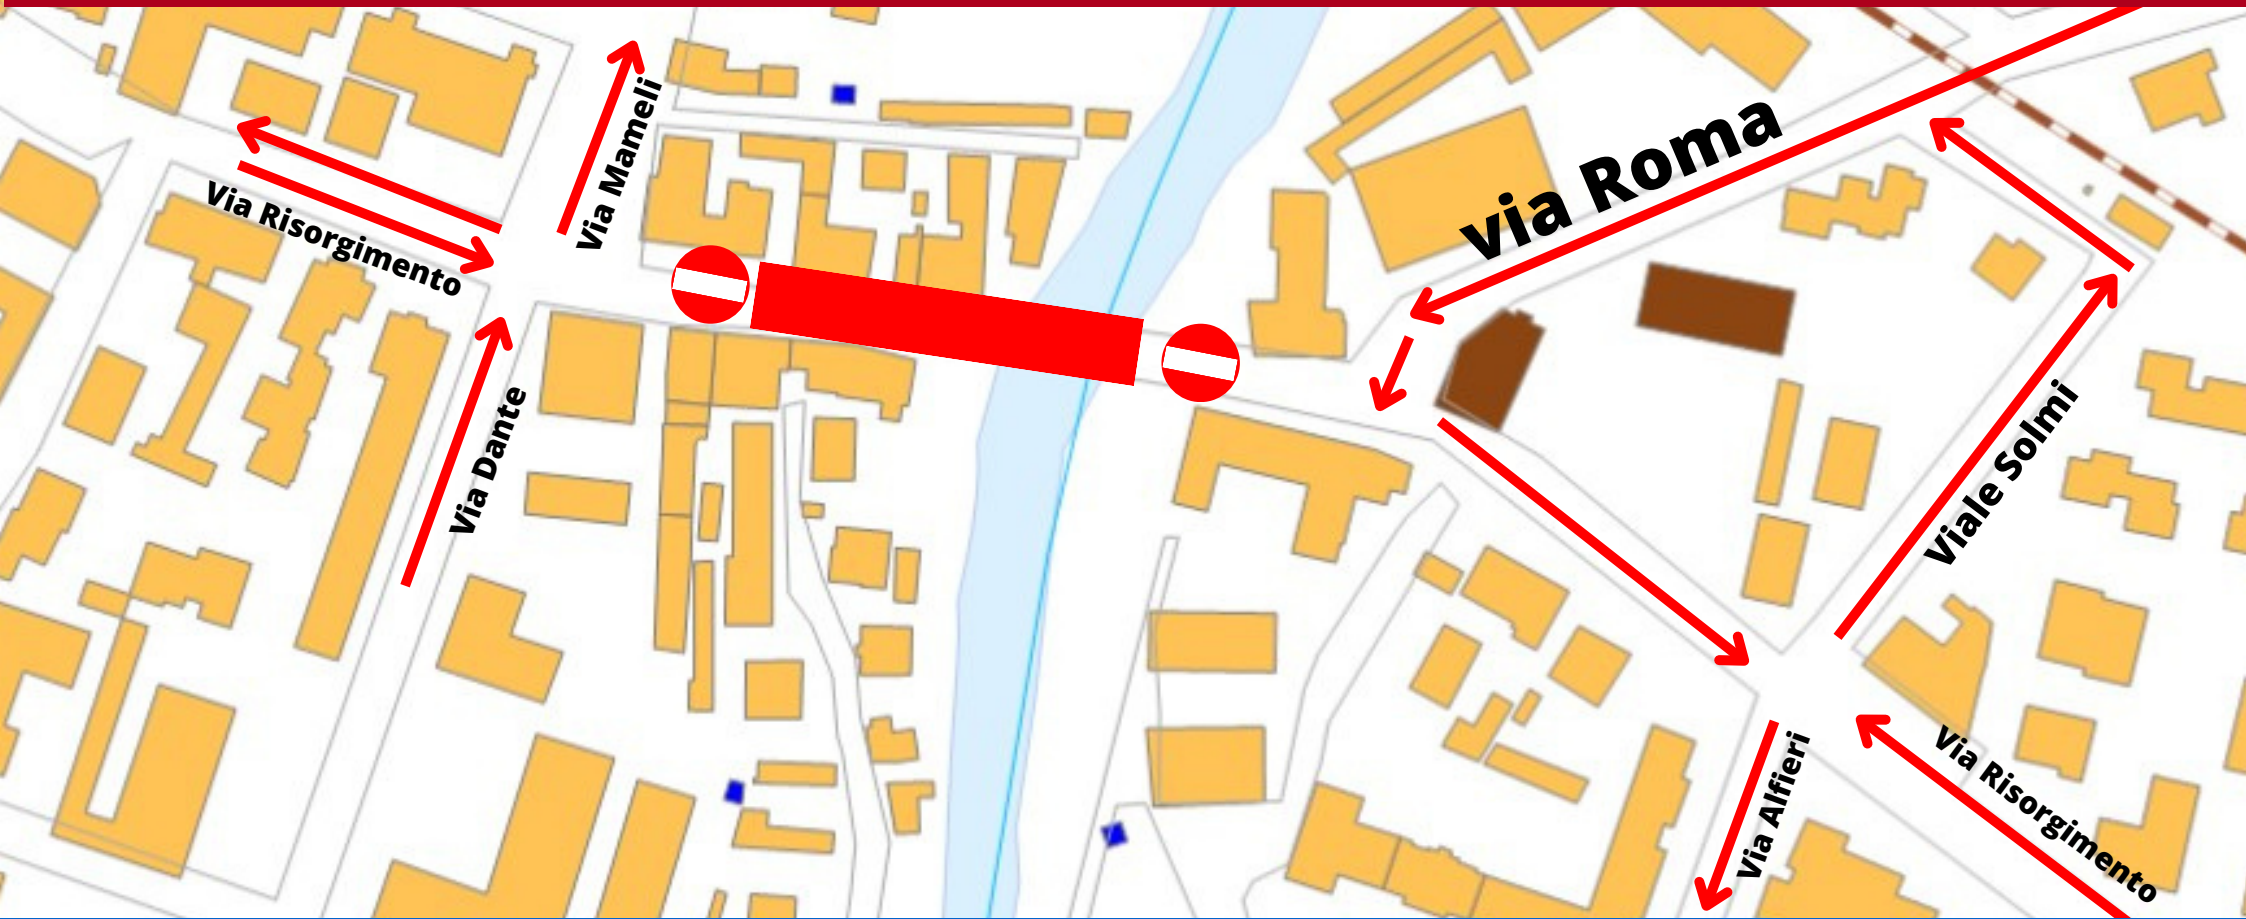

PONTE SUL LAVINO CHIUSO

sabato 2 e domenica 3 marzo 2024

in entrambe le direzioni per il traffico veicolare
dalle 14:00 di sabato 2 fino a fine lavori

dalle 8:00 di sabato 2 marzo fino a fine lavori
pedoni SOLO LATO PORTICO dei negozi
con passaggio obbligato da e verso Vicolo Marchi